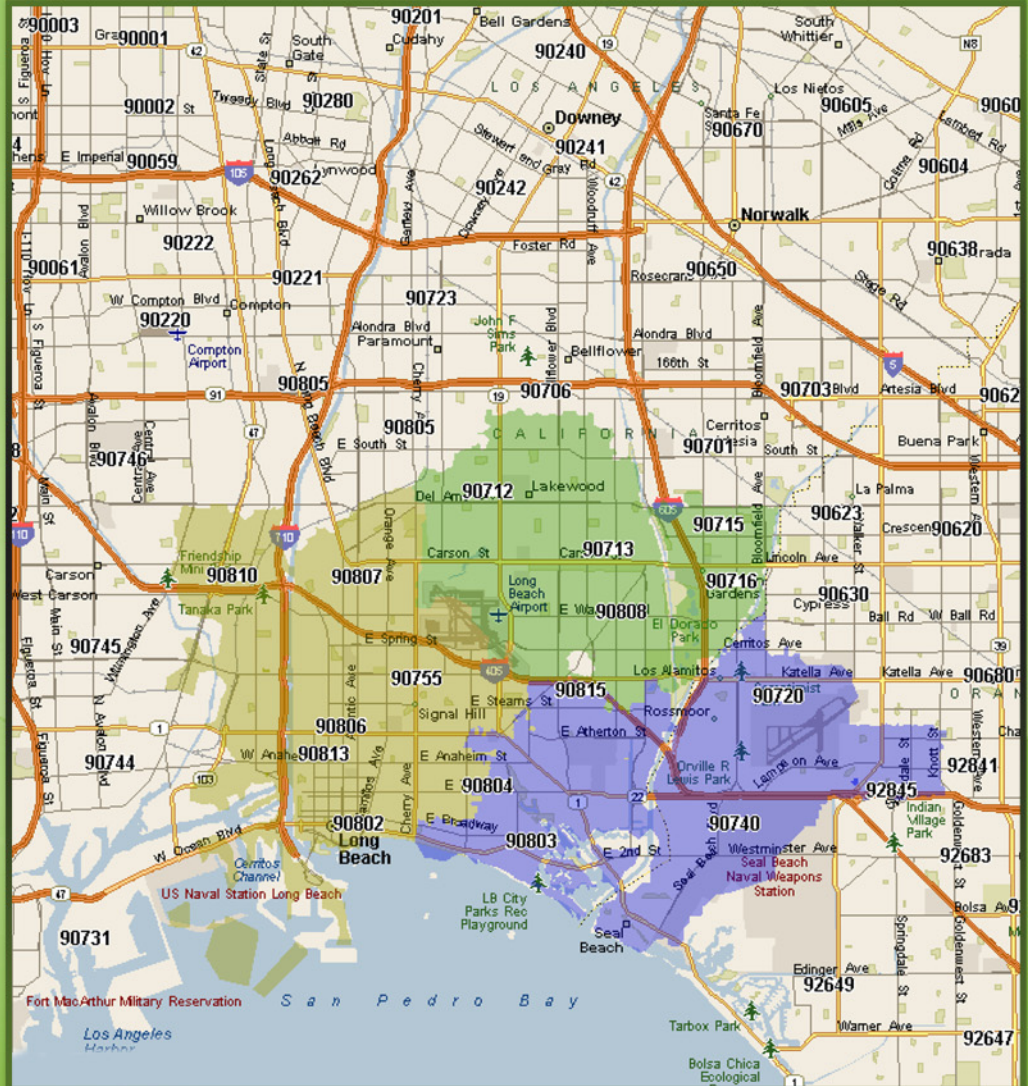

## Los Alamitos/Long Beach/Lakewood

**50,000 Households per ZONE**

**DIRECT MAIL**

### ZONE A - Los Alamitos / Long Beach

- 90720 LOS ALAMITOS
- 90740 SEAL BEACH
- 90803 LONG BEACH
- 90804 LONG BEACH
- 90814 LONG BEACH
- 90815 LONG BEACH
- 90845 GARDEN GROVE

### ZONE B - Long Beach

- 90755 SIGNAL HILL
- 90802 LONG BEACH
- 90804 LONG BEACH
- 90806 LONG BEACH
- 90807 LONG BEACH
- 90810 LONG BEACH
- 90813 LONG BEACH
- 90814 LONG BEACH

### ZONE C - Lakewood / Long Beach

- 90712 LAKEWOOD
- 90713 LAKEWOOD
- 90715 LAKEWOOD
- 90716 HAWAIIAN GARDENS
- 90808 LONG BEACH
- 90815 LONG BEACH
- 90815 LONG BEACH